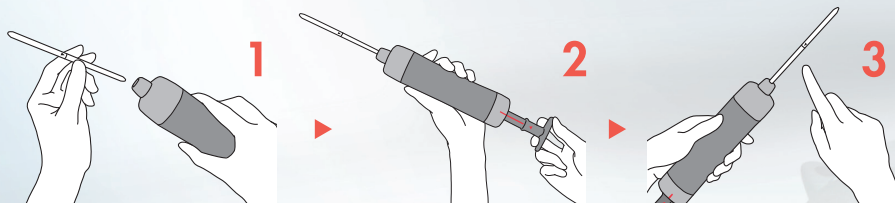

GASTEC

GAS DETECTOR TUBE SYSTEM

— 検知管式気体測定器 —

ガステックの気体測定は、検知管と気体採取器、
たったこれだけで気体の検知・測定が行えます。
検知管を気体採取器(ポンプ)に取り付け、気体を吸引すると、
検知管の色が変わります。色の変化によって、
その環境下に存在するガスが測定可能です。測定可能なガスは約250種類。
いつでも、どこでも、誰でも、スピーディで簡単、しかも正確な結果が得られます。