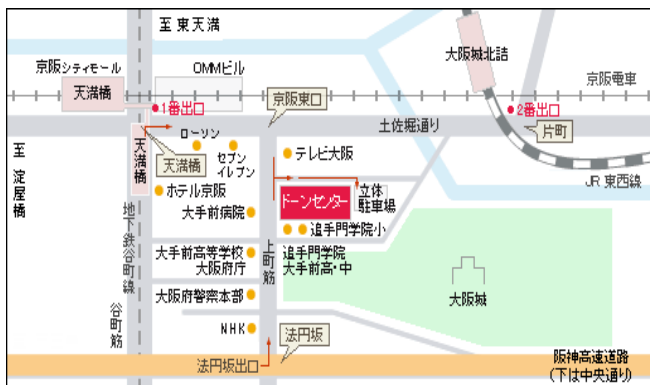

### 第1部 講演「女性のカラダとホルモンバランス」

講師：武田 卓さん

近畿大学東洋医学研究所所長・女性医学部門教授

- ・大塚製薬プチ講座☆
- ・笛子（ディース）ミニコンサート♪

演奏：森本 有紀子さん

**無料託児付き！**

（6か月～小学2年生まで）

定員15名（先着順・要予約）

託児締切日（11月28日）

### 交通アクセス

- ・京阪・地下鉄谷町線「天満橋」駅 1番出口から東へ350m
- ・JR東西線「大阪城北詰」駅 2号出入口から西へ550m
- ・市バス「京阪東口」からすぐ

主催：ウィメンズセンター大阪

：ドーン財団（一般財団法人大阪府男女共同参画推進財団）

協賛：大塚製薬株式会社

【お申込み・問合せ】ドーン財団（一般財団法人大阪府男女共同参画推進財団）

事前にお申込み下さい。

TEL・FAX（裏面参照）または財団HPの  
受付フォームよりお申込み下さい。